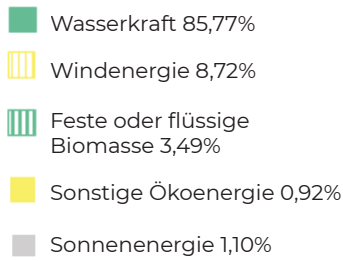

Unser Strommix

Stromkennzeichnung
gem. § 78 Abs. 1 und 2 EIWOG 2010 und StromkennzeichnungsVO 2011 für den Zeitraum 01.01.2018 bis 31.12.2018.

Herkunftsländer:

Österreich 20,49%	Norwegen 76,93%
Tschechien 00,26%	Schweden 02,32%